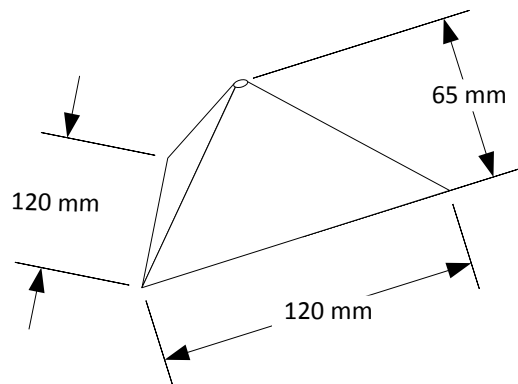

120 mm  
„XS“  
Variante 1

120 mm  
„XS“  
Variante 2

Dreiecks-Pyramide - (XS)120/(S)190/(M)350 mm 3D - Ansicht