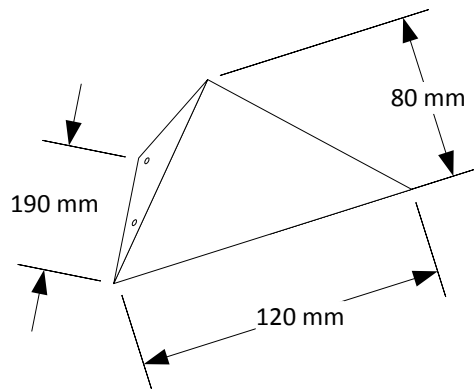

120 mm  
„XS“  
Variante 1

120 mm  
„XS“  
Variante 2

Dreiecks-Pyramide - (XS)120/(S)190/(M)350 mm 3D - Ansicht