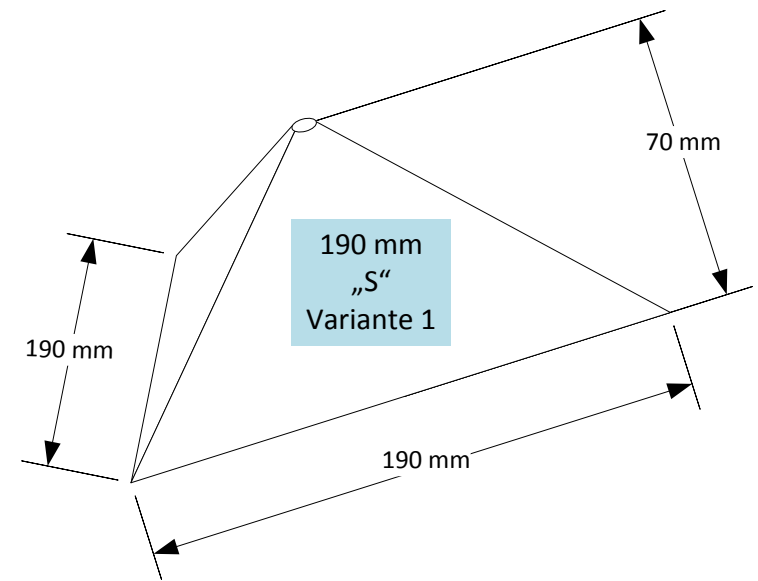

120 mm  
„XS“  
Variante 1

120 mm  
„XS“  
Variante 2

Dreiecks-Pyramide - (XS)120/(S)190/(M)350 mm 3D - Ansicht