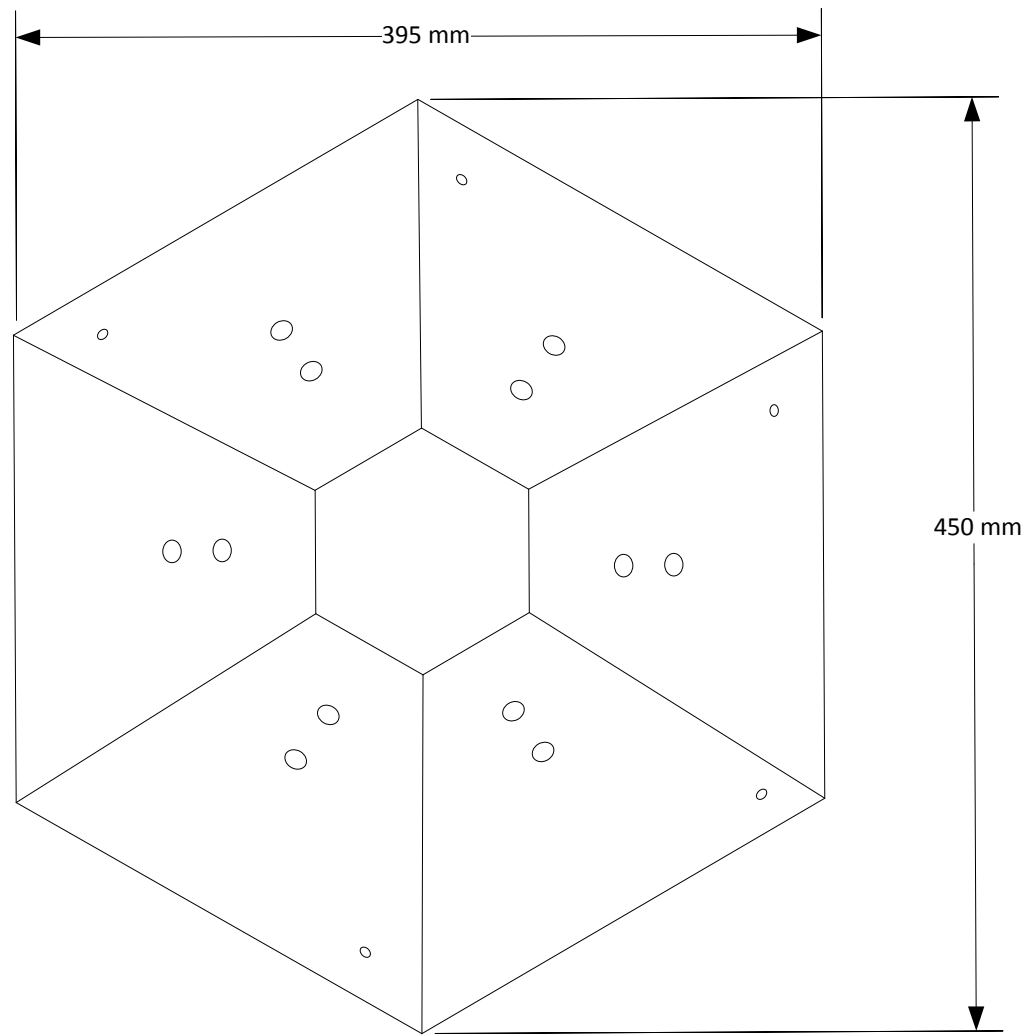

Sechseck - 230mm - 45° - 3D Ansicht

Sechseck - 230mm - 45° - Draufsicht