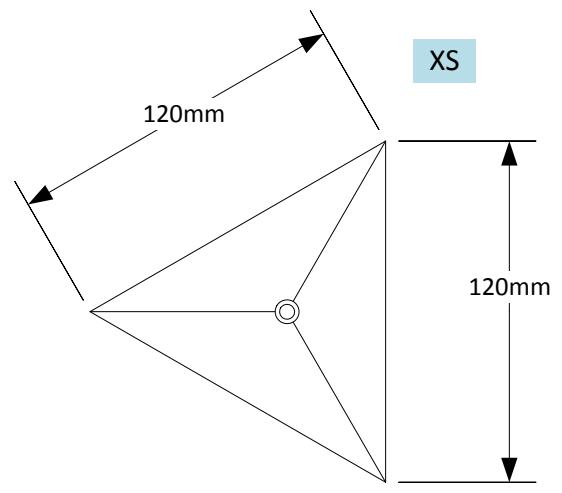

Dreiecks-Pyramide - (XS)120/(S)190/(M)350 mm 3D - Ansicht

Dreiecks-Pyramide - (XS)120/(S)190/(M)350 mm - Seitenansicht

Dreiecks-Pyramide – (XS)120/(S)190/(M)350 mm - Draufsicht