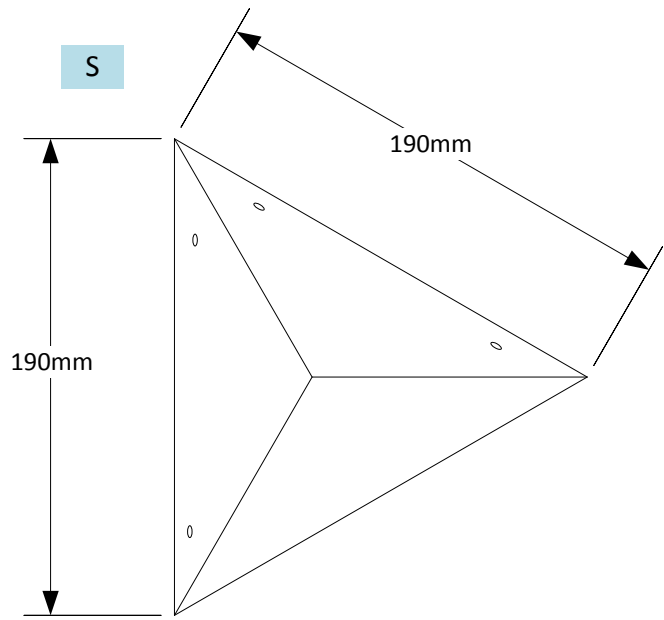

Dreiecks-Pyramide - (XS)120/(S)190/(M)350 mm 3D - Ansicht

Dreiecks-Pyramide - (XS)120/(S)190/(M)350 mm - Seitenansicht

Dreiecks-Pyramide – (XS)120/(S)190/(M)350 mm - Draufsicht