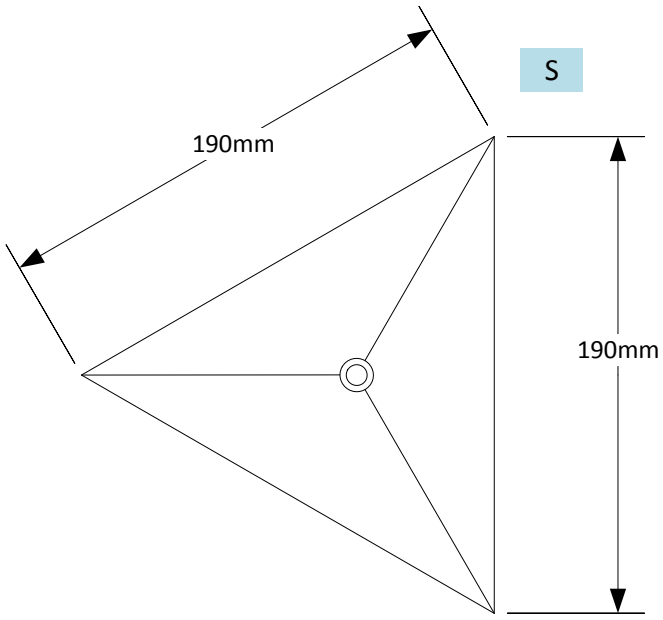

Dreiecks-Pyramide - (XS)120/(S)190/(M)350 mm 3D - Ansicht

Dreiecks-Pyramide - (XS)120/(S)190/(M)350 mm - Seitenansicht

Dreiecks-Pyramide – (XS)120/(S)190/(M)350 mm - Draufsicht