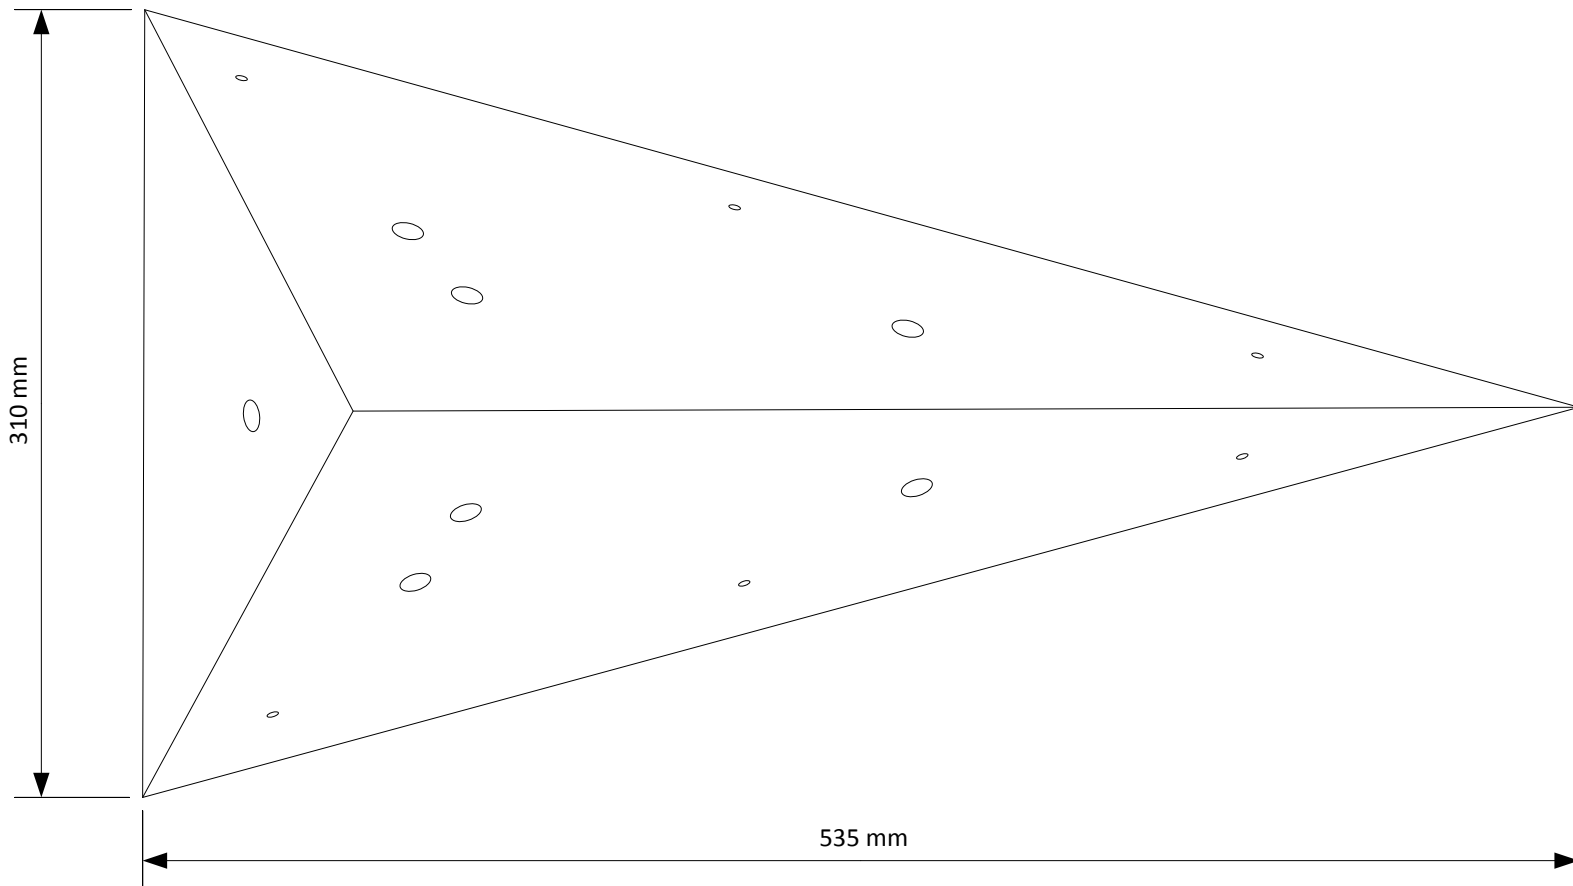

Tüte 72° - 550mm – 3D Ansicht

Tüte 72° - 550mm - Seitenansicht

Tüte 72° - 550mm - Draufsicht