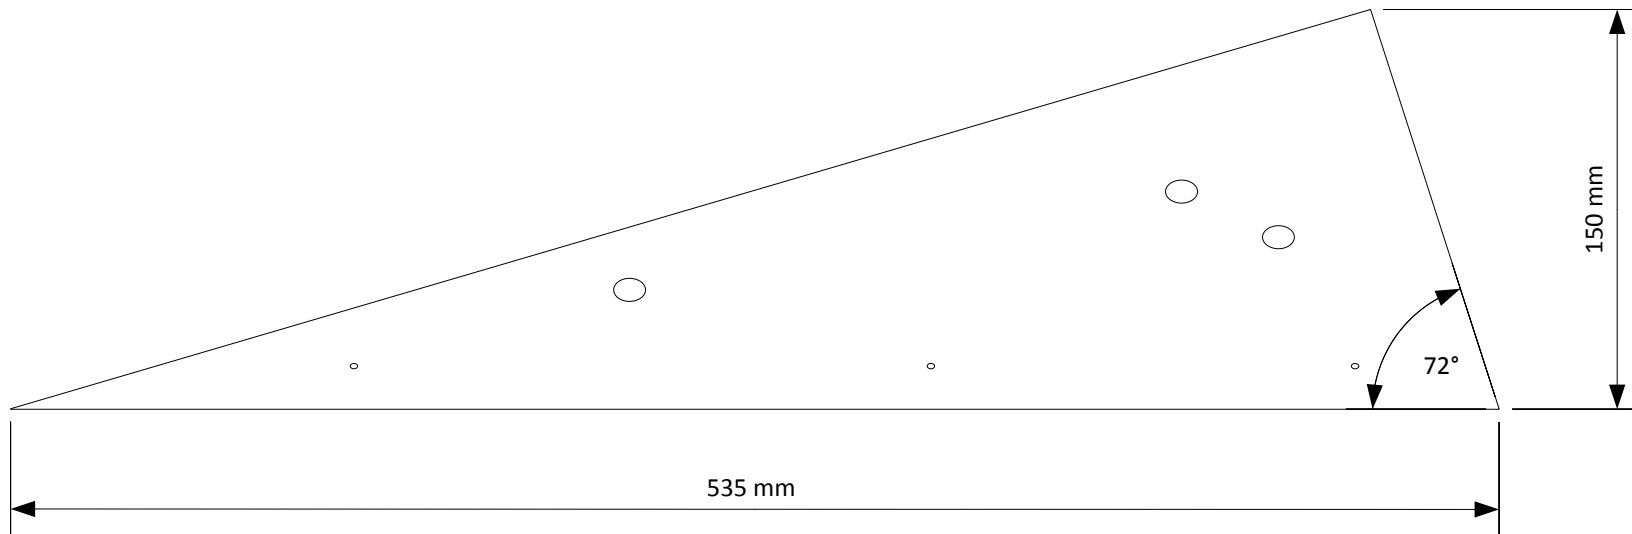

Tüte 72° - 550mm – 3D Ansicht

Tüte 72° - 550mm - Seitenansicht

Tüte 72° - 550mm - Draufsicht